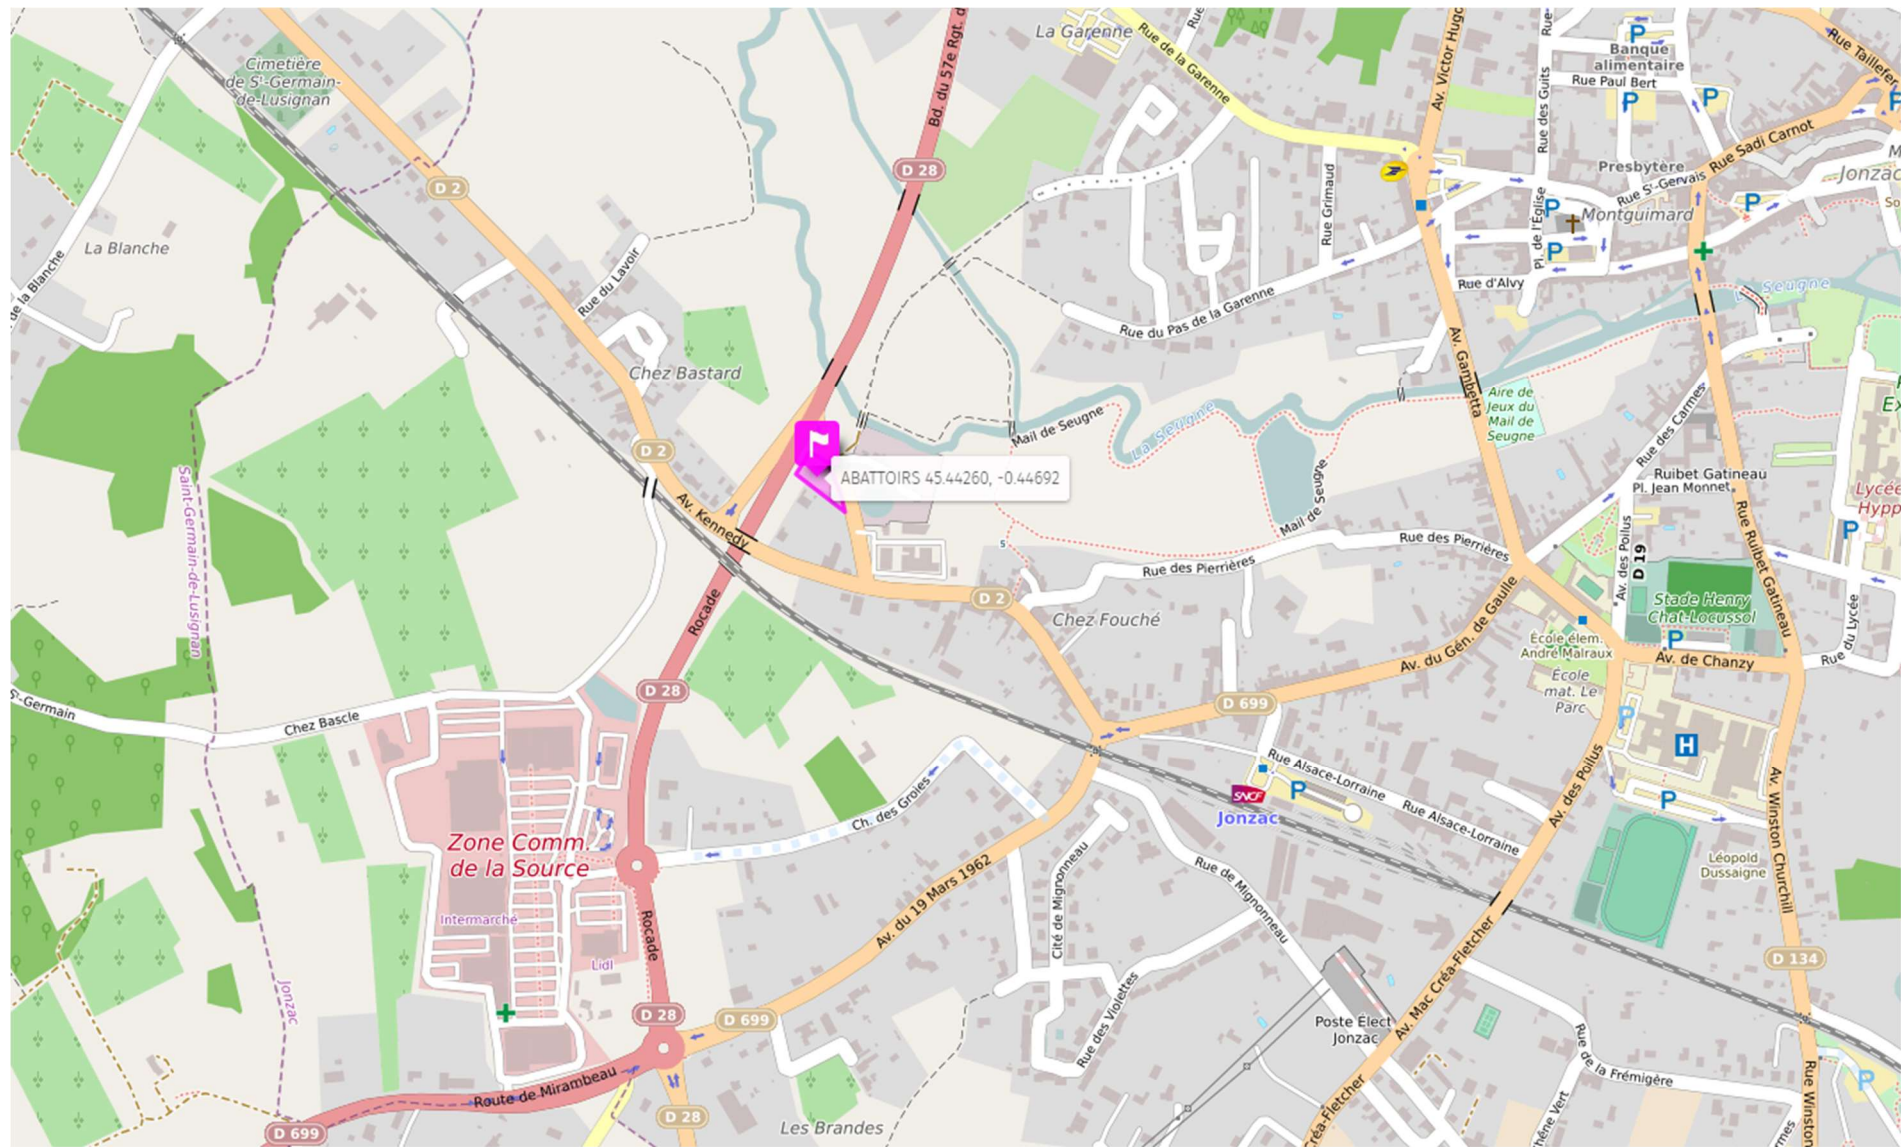

Dépôt de ABATTOIRS -

Bretelle d'accélération de RD2 vers RD28, 17500 JONZAC – GPS 45.44260 / -0.44692

Contact : Antony LOCUSSOL 06 37 10 73 48 ou Thierry HAUT 06 14 42 02 97 ou Franck DUBOIS 06 14 42 17 05

Vue aérienne :